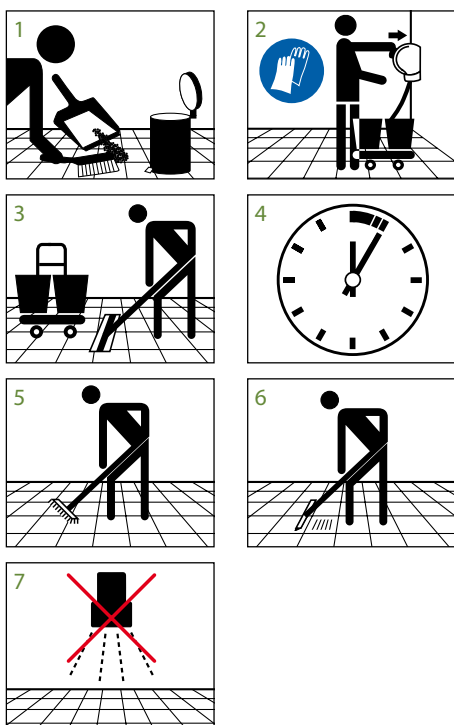

GEBRUIKS INSTRUCTIES

1. 1 Veeg de vloer en verwijder vuil.
2. 2 Doseer WASH 'N WALK tot de gewenste sterkte direct in de mopemmer. Watertemperatuur max. 40°C.
3. 3 WASH 'N WALK vloerreiniger aanbrengen met een Rasant mop of machine.
4. 4 Laat op de vloer tot de oplossing is doorgedrongen tot het vet en vuil.
5. 5 Borstel de vloer met een harde-rechte borstel, mop of machine.
6. 6 Dweil de oplossing op of veeg de vloeistof naar de afvoer.
7. 7 NIET NASPOELEN! Laat aan de lucht drogen.

AANBEVELING

Aanbevolen gebruikconcentratie:
Handmatig 2-3%
Schrob-droog 1%

Uw Ecolab specialist zal het Ecolab doseersysteem installeren en afstellen naar uw behoeften.

INGREDIËNTEN

Alleen voor professioneel gebruik.
Veiligheidsinformatieblad op aanvraag beschikbaar voor professionele gebruikers.
pH waarde: (100 %)

6	7	8	9	10	11	12	13	14

VEILIGHEID

Alleen voor gebruik in dispenser.
Niet mengen met andere producten.
Niet gebruiken voor spray toepassingen.
Niet gebruiken op oppervlakken die in contact komen met voedsel.
Voor overige informatie en veiligheidsinstructies, zie het productlabel en veiligheidsinformatieblad.

VERPAKKING

2 x 5 L

OPSLAG

Can goed gesloten houden.
Alleen bewaren in de originele can.
Opslaan tussen 0 en 40°C

Ecolab Nederland
Edisonbaan 9-11
3432 MN Nieuwegein
Tel. ++31 30 60 82 222