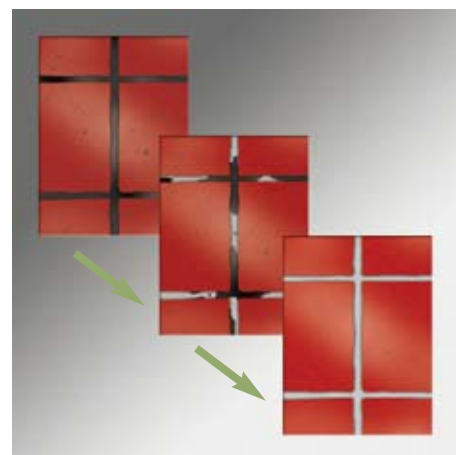

De geavanceerde formule combineert biologische met traditionele reinigingsingrediënten om de vetophopingen te elimineren welke gewoonlijk gevonden worden in restaurants.

- Schoon - Valt het vet aan en elimineert de diepe oorzaak van gladde vloeren
- Veilig - Is bewezen dat het wrijving vermindert op de groeven van gladde keukentegels.
- Efficiënt - Spaart reinigingstijd - NaspoeLEN is niet nodig