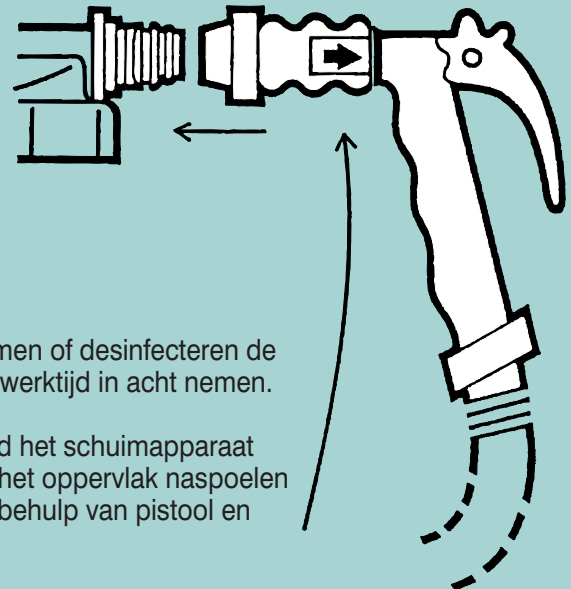

Schuimapparaat

Speciaal ontwikkeld voor effectieve reiniging met Topax SR, desinfectie met Triquart TH of gecombineerde reiniging en desinfectie met Mikro Qaut NF

Koppel de slang met behulp van de snelkoppeling aan op de mengkraan (max 60°C).

Vul vanuit de 5 liter can het reservoir met Topax SR, Triquart TH of Mikro Qat NF.

Controleer of de nozzle

en de aanzuigslang zijn aangebracht in het zwarte deksel.

Schroef het deksel vast op het reservoir.

Bevestig het pistool aan het schuimapparaat, waarna deze klaar is voor gebruik.

Na het inschuimen of desinfecteren de gebruikelijke inwerktijd in acht nemen.

Na de inwerktijd het schuimapparaat afkoppelen en het oppervlak naspoelen met water met behulp van pistool en slang.