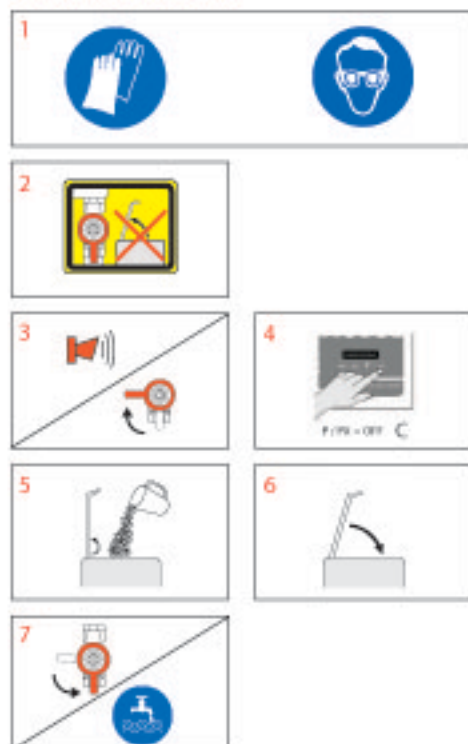

GEbruiksinstructies

Voor gebruik met een Ecolab doseersysteem.

Uw Ecolab specialist zal de dosering afstellen op uw specifieke reinigingsbehoeftes.

1. 1 Draag geschikte beschermende kleding bij gebruik van het product.
2. 2 Open nooit het product compartiment wanneer de waterklep open is.
3. 3 Als het alarm gaat, het productcompartiment navullen. Alvorens het productcompartiment te openen ALTUD de waterklep sluiten.
4. 4 Schakel het doseersysteem uit door de enter knop in te drukken.
5. 5 Open het productcompartiment en vul voorzichtig met het nieuw product.
6. 6 Sluit het productcompartiment.
7. 7 Schakel de waterklep aan, het doseersysteem is nu klaar voor gebruik.

BELANGRIJKE INFORMATIE

Alleen voor professioneel gebruik. Buiten gebruik houden van kinderen. Voor de beste resultaten, gebruik dit product in combinatie met een Ecolab naspoeelproduct.

VEILIGHEIDS INFORMATIE

Niet mengen met andere producten dan water. Voor overige informatie en veiligheidsinstructies zie ook het productetikel en veiligheidsinformatieblad.

VERPAKKING

20 x 1kg
6 kg
10 kg

OPSLAG

Houdt de verpakking goed gesloten. Bewaar de verpakking in een koele, goed geventileerde ruimte. Opslaan tussen 0 en 40°C.